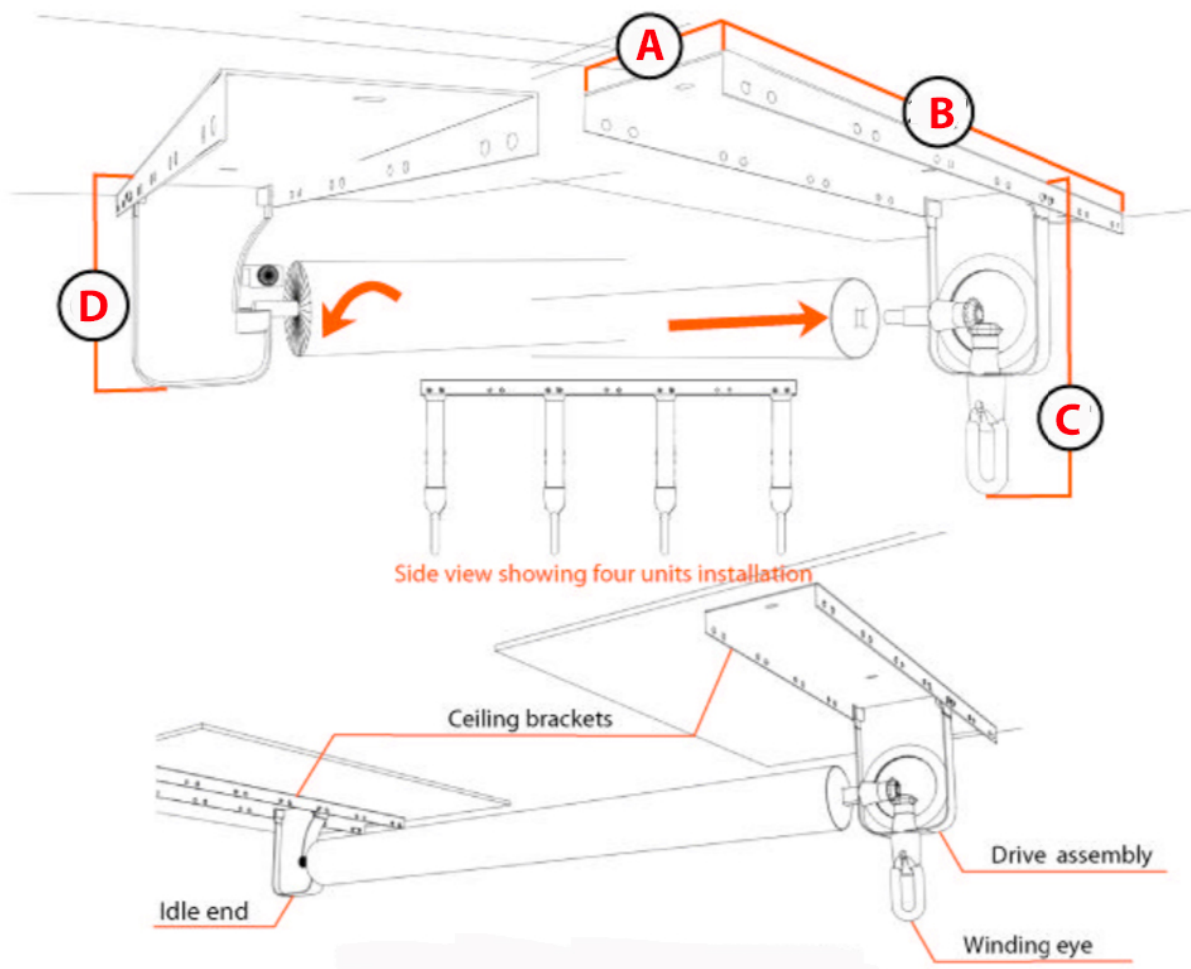

## Plafondmontage

Type	Afstand buitenzijde Haken		A	100 mm
Rollen van 3,55m met Roller 12'	3890mm		B	570 mm
Rollen van 2,75m met studs of Roller 9'	3075mm		C	280 mm
Rollen van 2,18m met studs	2530mm		D	200 mm